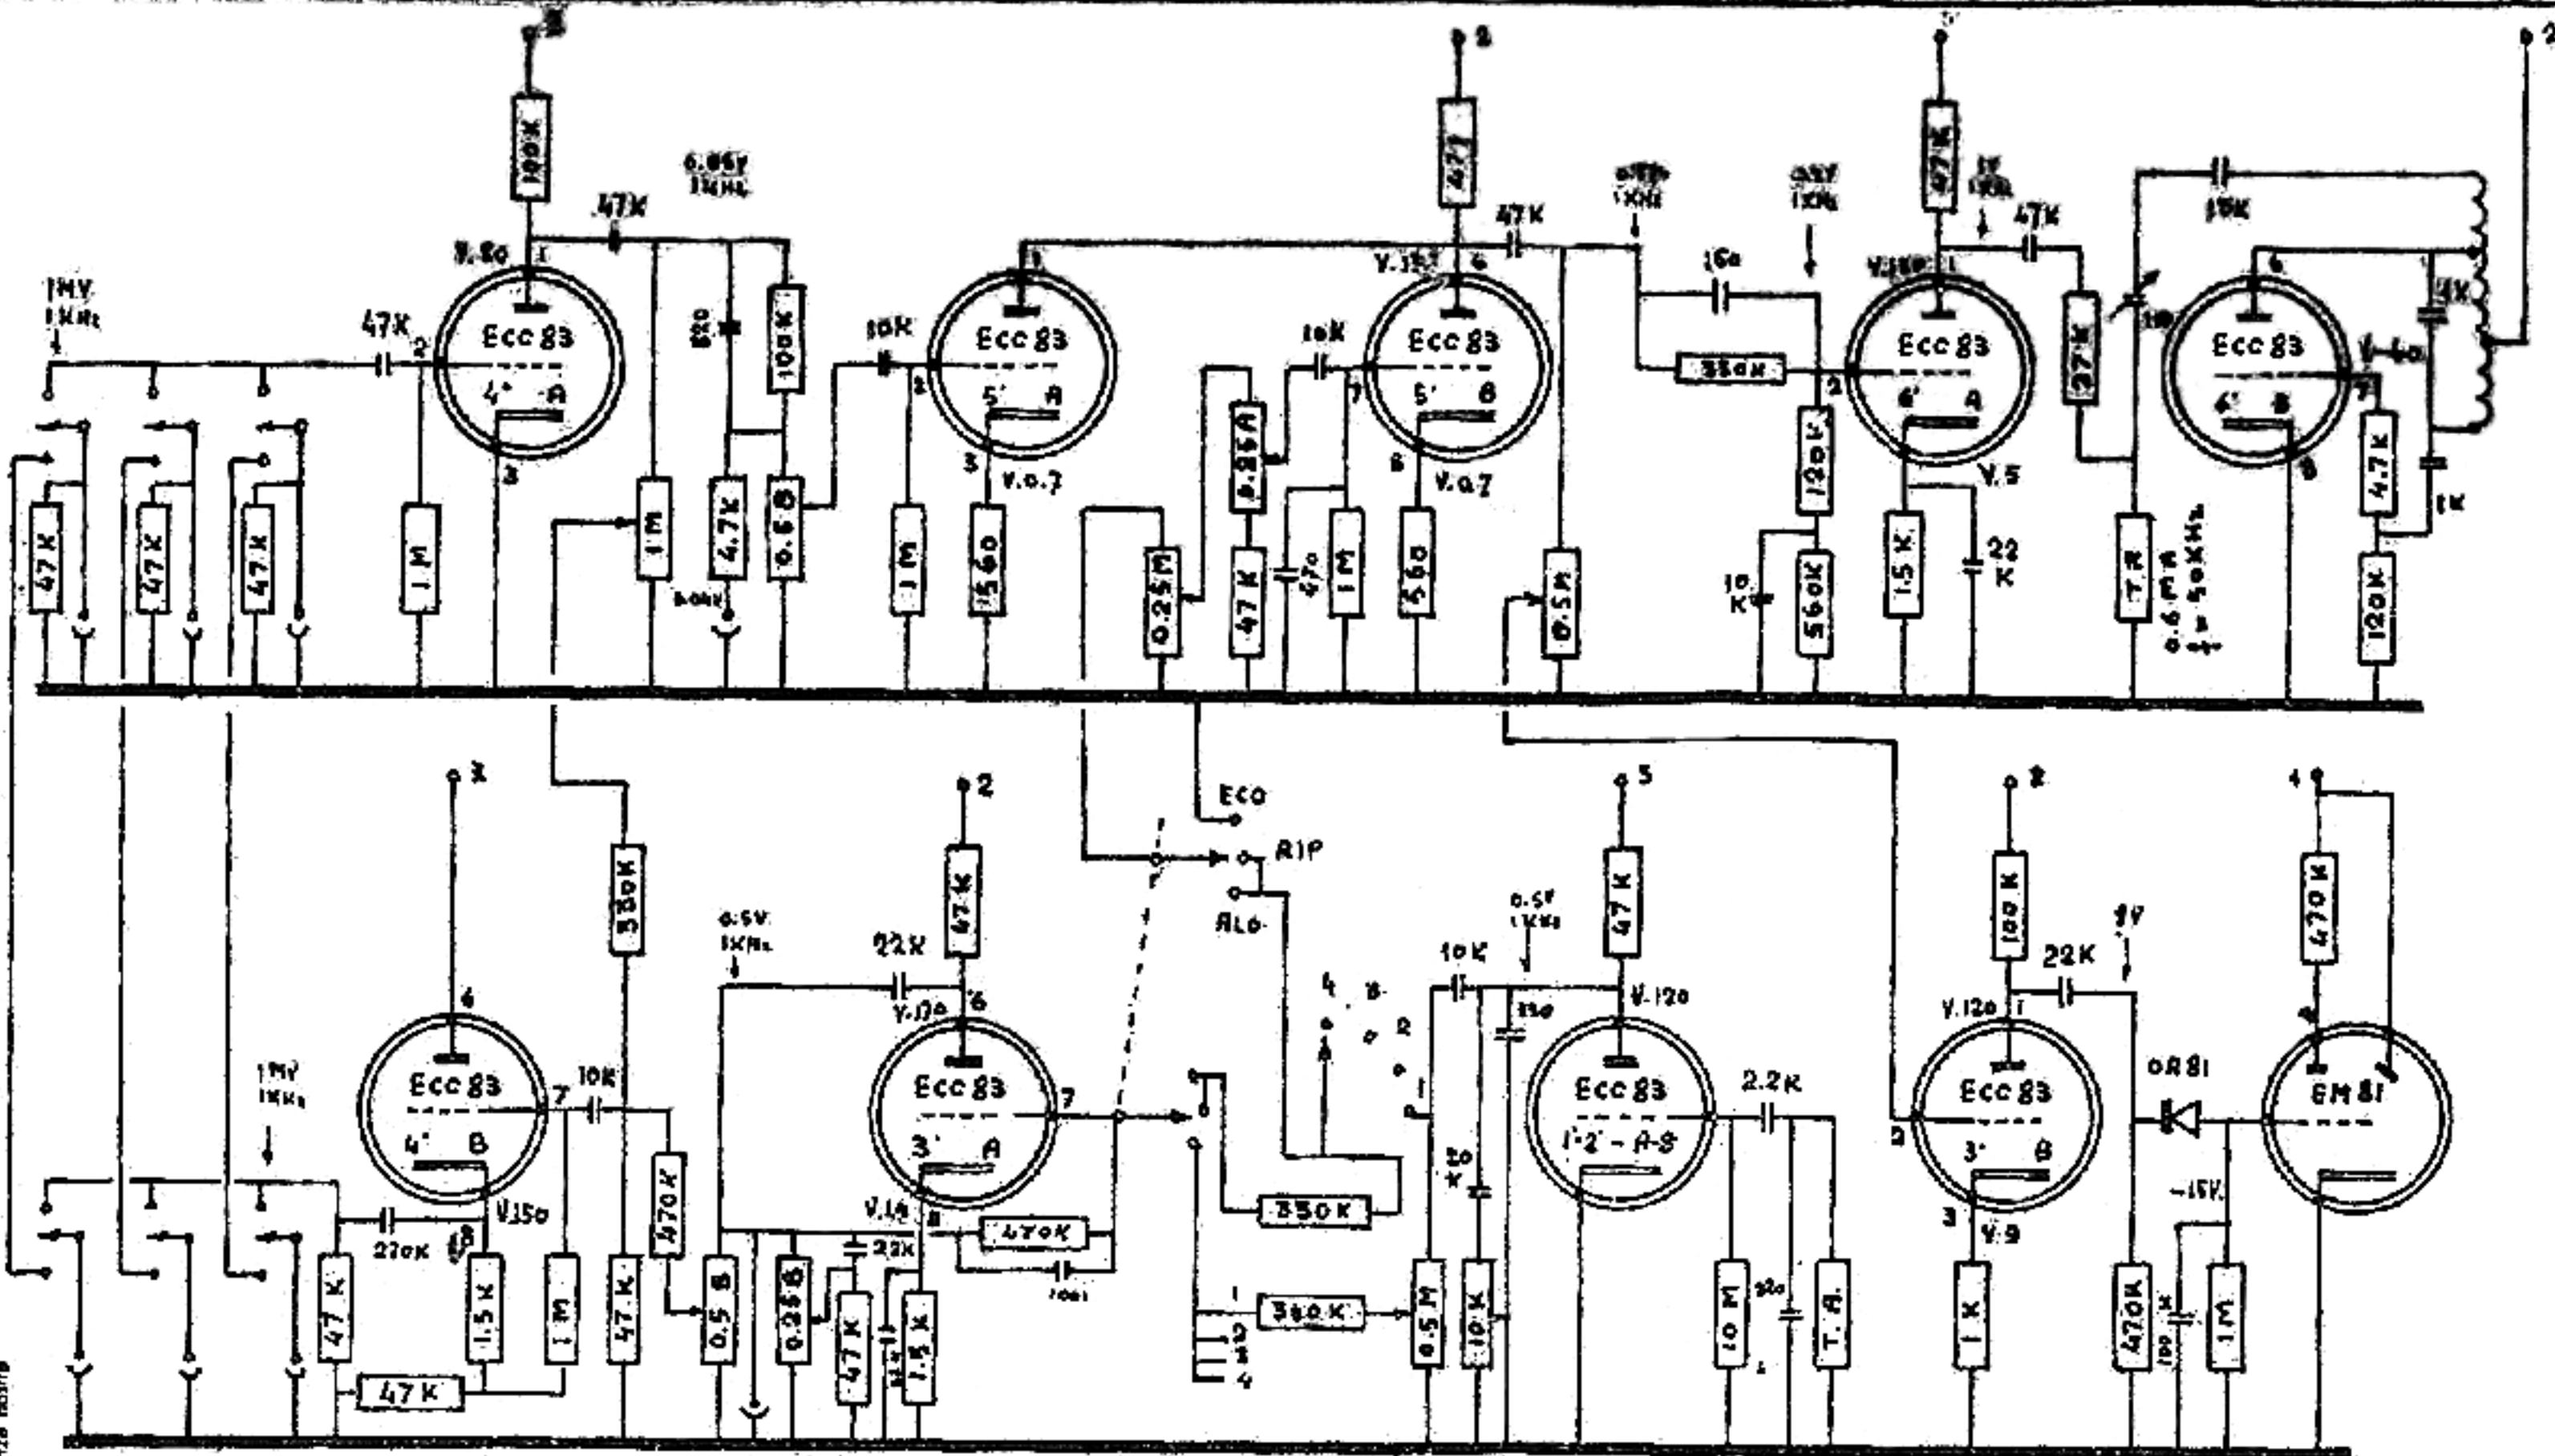

A. TERMINI DI LEGGE, si riservano le proprietà di questo disegno con divieto di riproducarlo o di renderlo noto a terzi senza nostra approvazione scritta.

1W 0.5W K=1000 M=1000K

## ECHOREC 2'

SCALA	FIRMA	DATA
Dis.	<i>[Signature]</i>	4-60
Luc.	<i>[Signature]</i>	8-60
Ver.	<i>[Signature]</i>	1-61

N. \_\_\_\_\_

Sostituisce il N. \_\_\_\_\_

Sostituito dal N. \_\_\_\_\_